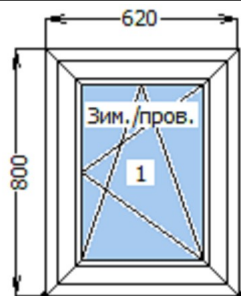

Стеклопакет
4-14-4-14Ar-4i

Цвет
Белый

изделие	1500x1300	2
доп.профиль	п/п 30мм	1500*2
Зим./проев.	MACO Multi-Matic	№2*2
Ручка "Норре"	Compact x Белая	№2*2
профили	/ Штапик 6.5мм Rehau70	
вес / площадь	129.900 кг. / 3.9 м.кв.	
прочие условия		

2 **Rehau 70 | Масо
Multi-Matic | Окна и
балк. двери**

Стеклопакет
4-14-4-14Ar-4i

Цвет
Белый

изделие	1500x1400	2
доп.профиль	п/п 30мм	1500*2
Зим./проев.	MACO Multi-Matic	№2*2
Ручка "Норре"	Compact x Белая	№2*2
профили	/ Штапик 6.5мм Rehau70	
вес / площадь	139.459 кг. / 4.2 м.кв.	
прочие условия		

3 **Rehau 70 | Масо
Multi-Matic | Окна и
балк. двери**

Стеклопакет
4-14-4-14Ar-4i

Цвет
Белый

изделие	1200x1400	1
доп.профиль	п/п 30мм	1200
Зим./проев.	MACO Multi-Matic	№2
Ручка "Норре"	Compact x Белая	№2
профили	/ Штапик 6.5мм Rehau70	
вес / площадь	56.759 кг. / 1.68 м.кв.	
прочие условия		

4 **Rehau 70 | Масо
Multi-Matic | Окна и
балк. двери**

Стеклопакет
4-14-4-14Ar-4i

Цвет
Белый

изделие	620x800	1
доп.профиль	п/п 30мм	620
Зим./проев.	MACO Multi-Matic	№1
Ручка "Норре"	Compact x Белая	№1
профили	/ Штапик 6.5мм Rehau70	
вес / площадь	17.064 кг. / 0.496 м.кв.	
прочие условия		