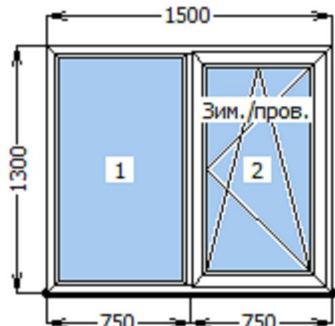

P L A S T

(068) 977-72-62 (093) 503-94-49 (095) 433-36-02

№ заказа: ID_37 Дата: 06.04.2021 Покупатель: _____

Адрес: / / _____

Прим.: _____ Готовность: _____

1 **Rehau 70 | Масо
Multi-Matic | Окна и
балк. двери**

Стеклопакет
4-14-4-14Ar-4i

Цвет
Белый

изделие	1500x1300	2
доп.профиль	п/п 30мм	1500*2
Зим./проев.	MACO Multi-Matic	№2*2
Ручка "Норре"	Compact x Белая	№2*2
профили	/ Штапик 6.5мм Rehau70	
вес / площадь	129.900 кг. / 3.9 м.кв.	
прочие условия