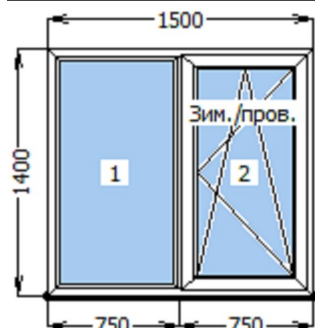

Стеклопакет
4-14-4-14Ar-4i

Цвет
Белый

изделие	1500x1300	2
доп.профиль	п/п 30мм	1500*2
Зим./проев.	MACO Multi-Matic	№2*2
Ручка "Норре"	Compact x Белая	№2*2
профили	/ Штапик 6.5мм Rehau70	
вес / площадь	129.900 кг. / 3.9 м.кв.	
прочие условия		

2 **Rehau 70 | Масо
Multi-Matic | Окна и
балк. двери**

Стеклопакет
4-14-4-14Ar-4i

Цвет
Белый

изделие	1500x1400	2
доп.профиль	п/п 30мм	1500*2
Зим./проев.	MACO Multi-Matic	№2*2
Ручка "Норре"	Compact x Белая	№2*2
профили	/ Штапик 6.5мм Rehau70	
вес / площадь	139.459 кг. / 4.2 м.кв.	
прочие условия		

3 **Rehau 70 | Масо
Multi-Matic | Окна и
балк. двери**

Стеклопакет
4-14-4-14Ar-4i

Цвет
Белый

изделие	1200x1400	1
доп.профиль	п/п 30мм	1200
Зим./проев.	MACO Multi-Matic	№2
Ручка "Норре"	Compact x Белая	№2
профили	/ Штапик 6.5мм Rehau70	
вес / площадь	56.759 кг. / 1.68 м.кв.	
прочие условия		

К-во изделий: 6 шт.

Площадь заказа: 10,276 м.кв.