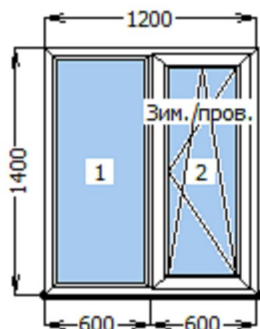

Стеклопакет
4-14-4-14Ar-4i

Цвет
Белый

изделие	1500x1300	2
доп.профиль	п/п 30мм	1500*2
Зим./проев.	MACO Multi-Matic	№2*2
Ручка "Норре"	Compact x Белая	№2*2
профили	/ Штапик 6.5мм Rehau70	
вес / площадь	129.900 кг. / 3.9 м.кв.	
прочие условия		

2 **Rehau 70 | Масо
Multi-Matic | Окна и
балк. двери**

Стеклопакет
4-14-4-14Ar-4i

Цвет
Белый

изделие	1500x1400	2
доп.профиль	п/п 30мм	1500*2
Зим./проев.	MACO Multi-Matic	№2*2
Ручка "Норре"	Compact x Белая	№2*2
профили	/ Штапик 6.5мм Rehau70	
вес / площадь	139.459 кг. / 4.2 м.кв.	
прочие условия		

3 **Rehau 70 | Масо
Multi-Matic | Окна и
балк. двери**

Стеклопакет
4-14-4-14Ar-4i

Цвет
Белый

изделие	1200x1400	1
доп.профиль	п/п 30мм	1200
Зим./проев.	MACO Multi-Matic	№2
Ручка "Норре"	Compact x Белая	№2
профили	/ Штапик 6.5мм Rehau70	
вес / площадь	56.759 кг. / 1.68 м.кв.	
прочие условия		