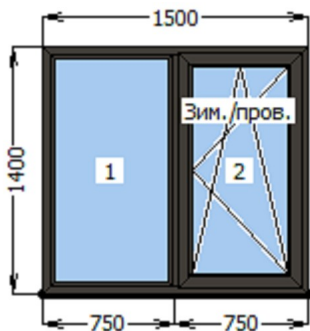

2 OpenTeck Elit | Масо
Multi-Matic | Окна и
балк. двери

Стеклопакет
4-16Ar-4-14Ar-4

Цвет
Серый антрацитовый
701605 H

изделие	1500x1400	2
доп. профиль	п/п 30мм	1500*2
Зим./пров.	MACO Multi-Matic	№2*2
Ручка "Норре"	Compact x Белая	№2*2
профили	/ Штапик 7.8мм Elit	
вес / площадь	132,410 кг. / 4,2 м.кв.	
прочие условия		

**Цвет ламинации и сроки уточняйте у менеджера!
Не забудьте добавить карандаш для ламинации!**