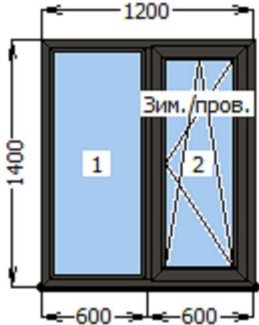

3 OpenTeck Elit | Масо
Multi-Matic | Окна и
балк. двери

Стеклопакет
4-16Ar-4-14Ar-4

Цвет
Серый антрацитовый
701605 H

изделие	1200x1400	1
доп. профиль	п/п 30мм	1200
Зим./пров.	MACO Multi-Matic	№2
Ручка "Норре"	Compact x Белая	№2
профили	/ Штапик 7.8мм Elit	
вес / площадь	53,467 кг. / 1,68 м.кв.	
прочие условия		

**Цвет ламинации и сроки уточняйте у менеджера!
Не забудьте добавить карандаш для ламинации!**