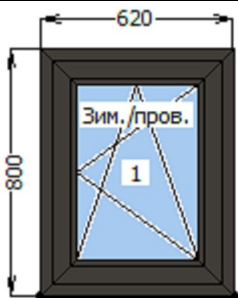

изделие	1500x1400	2
доп. профиль	п/п 30мм	1500*2
Зим./пров.	MACO Multi-Matic	№2*2
Ручка "Норре"	Compact x Белая	№2*2
профили	/ Штапик 7.8мм Elit	
вес / площадь	132,410 кг. / 4,2 м.кв.	
прочие условия		

изделие	1200x1400	1
доп. профиль	п/п 30мм	1200
Зим./пров.	MACO Multi-Matic	№2
Ручка "Норре"	Compact x Белая	№2
профили	/ Штапик 7.8мм Elit	
вес / площадь	53,467 кг. / 1,68 м.кв.	
прочие условия		

**Цвет ламинации и сроки уточняйте у менеджера!
Не забудьте добавить карандаш для ламинации!**