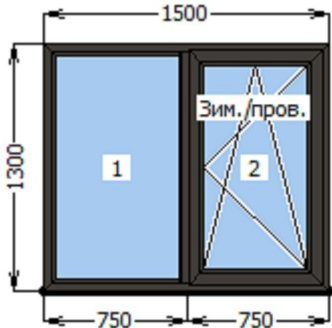

P L A S T

(068) 977-72-62 (093) 503-94-49 (095) 433-36-02

№ заказа: ID_37 Дата: 06.04.2021 Покупатель: _____

Адрес: / / _____

Прим.: _____ Готовность: _____

1 OpenTeck Elit | Масо
Multi-Matic | Окна и
балк. двери

Стеклопакет
4-16Ar-4-14Ar-4

Цвет
Серый антрацитовый
701605 H

изделие	1500x1300	2
доп. профиль	п/п 30мм	1500*2
Зим./пров.	MACO Multi-Matic	№2*2
Ручка "Норре"	Compact x Белая	№2*2
профили	/ Штапик 7.8мм Elit	
вес / площадь	123,273 кг. / 3,9 м.кв.	
прочие условия		

**Цвет ламинации и сроки уточняйте у менеджера!
Не забудьте добавить карандаш для ламинации!**